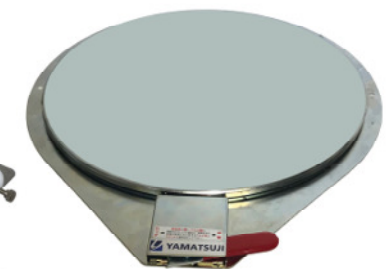

# 卓上型/充填・包装機

新発売!!

ドリンク、調味液等の充填包装に!

動画をご覧ください。

※イメージ写真です。

ホーススタンド、回転台付

## 特長

- 1ボタンで充填から包装までOK!
- 家庭用100V電源のみで稼働!
- 超コンパクト設計! 超軽量!
- 充填機・包装機の単体使用可能!
- 多品種・小ロット生産に最適!