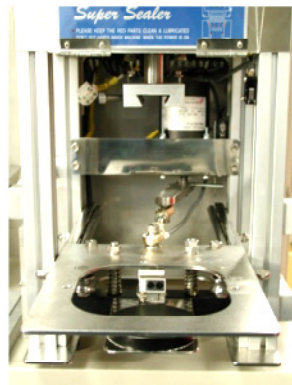

SUPER SEALER[®] YAMATSUJI 国際特許製品

好評発売中!! ET-69 Mini

特長 多品種少ロット生産に最適!

- 軽いので持ち運びに便利!
重量わずか25kg!!
- 光電管自動絵合装置及びフィルムトリミング装置は標準装備です。!!
- コンパクトで高性能、全自動運転です。!!

MODEL ET-69Mini

※型換え交換……なんと5分でOK!!

○光センサーで容器の有無をキャッチ!

※イメージ写真です。

MODEL	MACHINE SIZE	POWER	kg	/hr	CUP MAX SIZE	AIR
ET-69S	250×400×620H	100V/550W	25kg	400個	120φ/MAX	×
● PAT... USA. GERMANY. CHINA. JAPAN					追加オプション EXTRA TOOL SET	

※梱包、運賃、試運転費...別途

代理店

株式会社 ヤマツジ