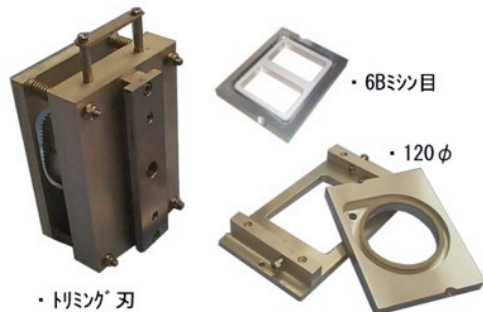

仕様

- □能力 800~1500ヶ/H ゼネバ駆動
- □全長 1000×1850×1500H
- □動力 200V 400W
- □ヒーター 200V 800W
- ※AIRコンプレッサー3馬力必要です。

《オプション》※各種型換用ユニット