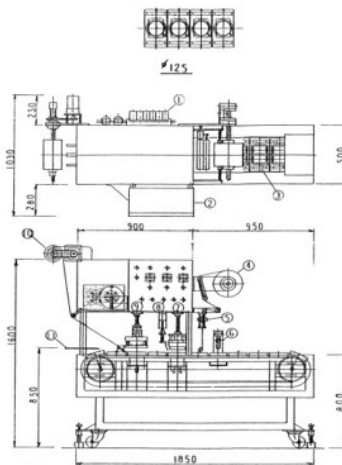

## 仕様

- 能力 800~1500ヶ/H ゼネバ駆動
- 全長 1000×1850×1500H
- 動力 200V 400W
- ヒーター 200V 800W
- ※AIRコンプレッサー3馬力必要です。

《オプション》※各種型換用ユニット