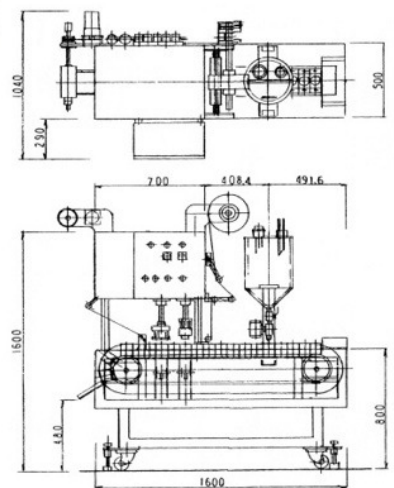

Model **FULAUTO** 〈ワンマン〉 カップシーラー

1L-U-1600 トリミング付

特長 : 取り扱いを重視したコンパクト&シンプル設計！！

用途 : トリミング装置付ですので、各種デザート・海産物・漬物・惣菜等のパック詰めに最適です！！

※イメージ写真です。

仕様

- 能力 800～1500ヶ/H ゼネバ駆動
- 全長 1000×1600×1500H
- 動力 200V 400W
- ヒーター 200V 400W
- ※AIRコンプレッサー3馬力必要です。